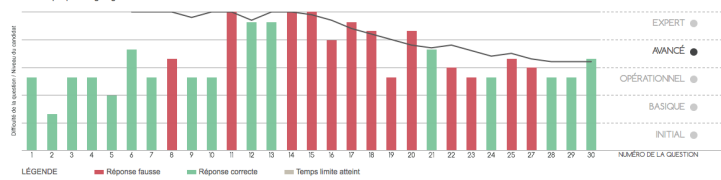

TEST ADAPTATIF

ESTIMATION PROGRESSIVE DU NIVEAU DU CANDIDAT

QUESTIONS CLASSÉES PAR DIFFICULTÉ