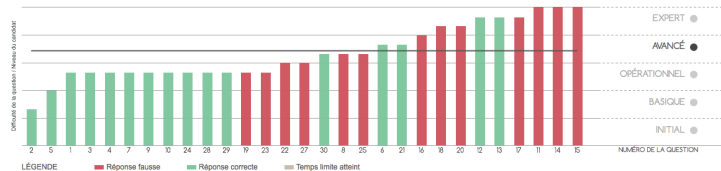

(* NIVEAUX ET SCORE TOSA

- ●○○○○ De 0 à 350 : Niveau Initial
- ●●○○○ De 351 à 550 : Niveau Basique
- ●●●○○ De 551 à 725 : Niveau Opérationnel
- ●●●●○ De 726 à 875 : Niveau Avancé
- ●●●●● De 876 à 1 000 : Niveau Expert

AJOUT EN UN CLIC DE LA CERTIFICATION SUR VOTRE PROFIL LINKEDIN

TOSA by ISOGRAD
35 rue des Jeûneurs
75002 Paris

Tél : 01 42 66 28 88
contact@isograd.com